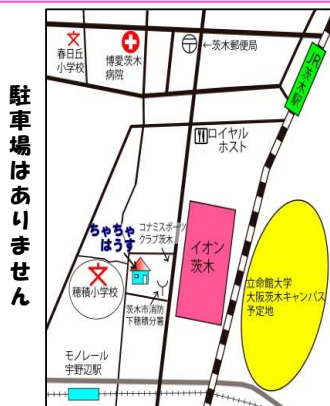

ちゃちゃはうす

つどいのひろば3月のカレンダー

就園前（保育所・園は0、1、2歳児クラス）のお子さんと保護者の方のための『居場所づくり』を目的に、無料で自由にきていただけるおへやをつくりました。おもちゃや絵本をたくさん用意してお待ちしています。ご都合の良い日、お好きな時間にどうぞ。

月	火	水	木	金	土	日
						1
2	3	4 午前中 ・保健師さん訪問 ・赤ちゃんの日 ・公園	5	6	7 地域の日 9:00~14:00 ※ひろばも通常通り	8
9 ・お話の日	10	11 午前中 ・赤ちゃんの日 ・公園	12	13	14 観劇会イベント ※ひろばも通常通り	15
16	17	18 午前中 ・赤ちゃんの日 ・ベビーヨガ	19	20 春分の日	21 地域の日 9:00~14:00 ※ひろばも通常通り	22
23 ・お話の日	24	25 午前中 ・赤ちゃんの日 ・公園	26	27 お誕生会 10:00~11:00 ※ひろばも通常通り	28	29
30	31 ※年度末により 保育室にて 広場開所					

※水曜日午前中のひろばは0歳児さん限定の「赤ちゃんの日」です。
※お話の日はスタッフが絵本を読みます。絵本のリクエストお待ちしております。

お問い合わせは・・・10:00~16:00

NPO 法人 Chacha-House

おやこのひろば ちゃちゃはうす

〒567-0041

茨木市下穂積1丁目6-21

コーポエコー 103号

【電話】 072(664)6331

【E-mail】 chacha-house@hcn.zaq.ne.jp

【HP】 <http://www.npo.chacha-house.jp>

駐車場はありません

利用時間

月曜～金曜日

10時～16時

(12時～13時は昼休み)

土曜日

9時～14時

※日曜・祭日・お盆・年末年始等はお休みします。

観劇会イベント (要申込)

(3/2㉔は来所のみ、3日より電話受付可)

日にち: **14日(土)**

時間: 10:00~10:45 25組

11:00~11:45 25組

場所: 穂積コミュニティセンター