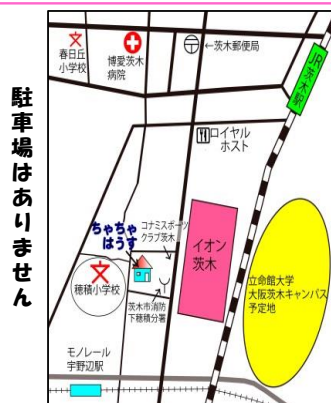

お問い合わせは・・・10:00~16:00

NPO 法人 Chacha-House

おやこのひろば **ちゃちゃはうす**

〒567-0041

茨木市下穂積1丁目6-21

コーポエコー 103号

【電話】 072(664)6331

【E-mail】 chacha-house@hcn.zaq.ne.jp

【HP】 <http://www.npo.chacha-house.jp>