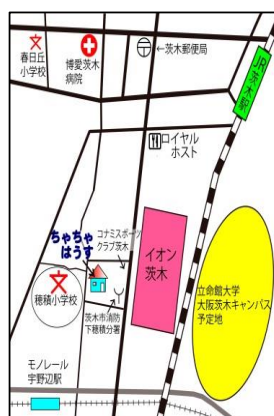

お問い合わせは・・・10:00~16:00

NPO 法人 Chacha-House

おやこのひろば ちゃちゃはうす

〒567-0041

茨木市下穂積1丁目6-21

コーポエコー 103号

【電話】 072(664)6331

【E-mail】 chacha-house@hcn.zaq.ne.jp

【HP】 <http://www.npo.chacha-house.jp>

駐車場はありません