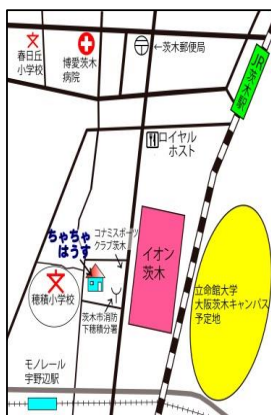

お問い合わせは・・・10:00~16:00

NPO 法人 Chacha-House

おやこのひろば ちゃちゃはうす

〒567-0041

茨木市下穂積1丁目6-21

コーポエコー 103号

【電話】 072(664)6331

【E-mail】 chacha-house@hcn.zaq.ne.jp

【HP】 <http://www.npo.chacha-house.jp>

駐車場はありません