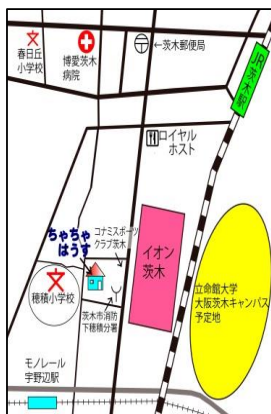

お問い合わせは・・・10:00~16:00

NPO 法人 Chacha-House

おやこのひろば **ちゃちゃはうす**

〒567-0041

茨木市下穂積1丁目6-21

コーポエコー 103号

【電話】 072(664)6331

【E-mail】 chacha-house@hcn.zaq.ne.jp

【HP】 <http://www.npo.chacha-house.jp>

駐車場はありません