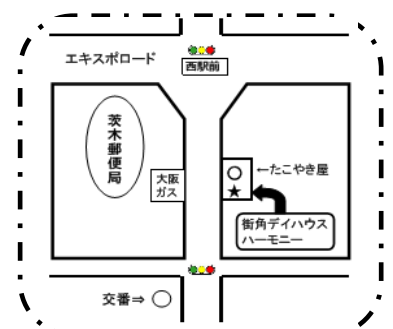

4月のお知らせ

4月から

「気功」「実用習字教室」「クラフト教室」
がメニューに加わります。

皆様の御参加お待ちしております。

3月24日(日)に今年も春日
丘小学校の文化展に参加し
ました。利用者さんの作品を
展示しました。

クラフトでの作品です。
↑サンタクロース、靴
⇒折り鶴蘭（おりづるらん）
文化展で展示しました。

平成31年4月 発行：特定非営利活動法人(NPO法人) Chacha House
コミュニティハウス「ハーモニー」

住所：茨木市西駅前町 13-16 南海堂ビル1F
電話：072-631-1414

お知らせ

～4月のいきいき体操～

<日時> 4/5(金) 4月/12(金)

4/19(金) 4日/26(金)

～気功～ ～脳トレ～

4/3(水) 4/17(水)

<時間> 10～12時 無料