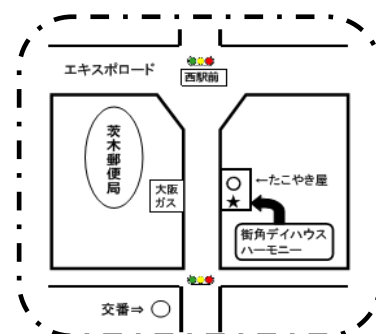

# 6月のお知らせ

梅雨空に紫陽花の花が冴える季節になりました。  
体調に気を付けて楽しい時間をハーモニーで過ごし  
して頂けるように心掛けてスタッフ一同お待ちしております。  
実用習字始まりました。

令和1年6月 発行：特定非営利活動法人(NPO法人) Chacha House  
コミュニティデイ・ハウス「ハーモニー」  
住所：茨木市西駅前町 13-16 南海堂ビル1F  
電話：072-631-1414

お知らせ

～6月のいきいき体操～

<日時> 6/7(金) 6/14(金)

6/21(金) 6/28(金)

～脳トレ～

6/5(水) 6/19(水) クラフト教室

<時間> 10～12 時 無料

<場所> 春日丘公民館