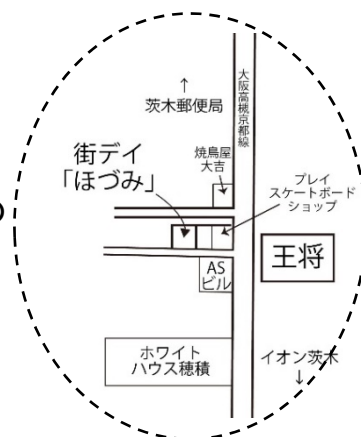

【6月の手芸】

金曜日…かわいいペットボトル入れ
を作ります

白黒の看板の
スケートボード屋さんの
角を曲がって三軒目。
お待ちしております。

<<6月のイベント・メニュー カレンダー>>

(日)	(月)	(火)	(水)	1 (木)	2 (金)	3
		「ほづみ」を手伝ってくれる方 募集中・ 1日でもOKです (事務及び料理スタッフ)		あじろ編み	午前 ヨガ 手芸	
				トンカツ	肉料理	
4	5 (月)	6 (火)	7 (水)	8 (木)	9 (金)	10
	いきいき体操 (コミセン) 午後 自由な時間	午前 歌体操 リング編み お誕生会 午後 マーじゃん	午前 ヨガ ポルトガル 刺繍	あじろ編み	手芸 午後 マーじゃん	
	ちぢみ	生姜焼き	エビフライ	鮭ちらし	中華料理	
11	12 (月)	13 (火)	14 (水)	15 (木)	16 (金)	17
	いきいき体操 (コミセン) 午後 詩吟 パッチワーク	リング編み	ポルトガル 刺繍	あじろ編み 午後 編み物 歌声喫茶	午前 ヨガ 手芸	
	サバの味噌煮	照り焼きチキン	スパゲティ	カレーライス	魚料理	
18	19 (月)	20 (火)	21 (水)	22 (木)	23 (金)	24
	いきいき体操 (コミセン) 午後 ビーズ	午前 自由な時間 午後 着物のリメイク	午前 ヨガ ポルトガル 刺繍 午後 大正琴	あじろ編み	午前 歌体操 手芸 午後 マーじゃん	
	中華丼	魚料理	ハンバーグ	ピザ	肉料理	
25	26(月)	27 (火)	28 (水)	29 (木)	30 (金)	31
	いきいき体操 (コミセン) 午後 パッチワーク	リング編み	ポルトガル 刺繍	午前 歌体操 あじろ編み	午前 消しゴムはんこ 手芸	
	冷麺	ちらし寿司	ビーフシチュー	焼うどん	中華料理	