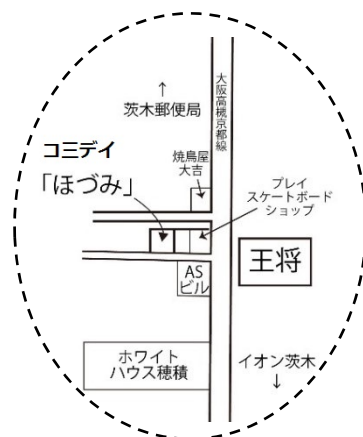

## 「ほづみ」ニュース

No. 11 平成 30 年 1 月  
発行：特定非営利活動法人（NPO 法人）  
ChachaHouse（ちゃちゃはうす）  
コミュニティデイハウス  
「ほづみ」  
住所：茨木市下穂積 1-3-1-3  
電話：072-601-0365

明けましておめでとうございます

この1年 元気で楽しく

過ごせますように!!

今年もどうぞよろしくお願ひします。

白黒の看板の  
スケートボード屋さんの  
角を曲がって三軒目。  
お待ちしております。