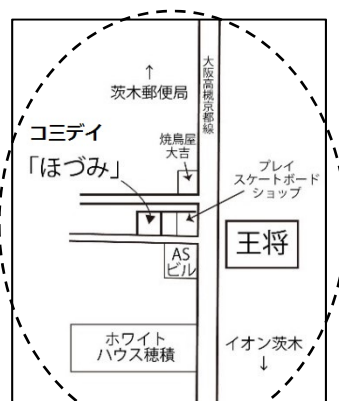

12月13日(木)…干支飾りを作ります

白黒の看板の
スケートボード屋さんの
角を曲がって三軒目。
お待ちしております。

<<12月のイベント・メニュー カレンダー>>

	3 (月)	4(火)	5 (水)	6(木)	7(金)	8
	いきいき体操 (コミセン) 午後 クラフト	リング編み	午前 歌体操 ポルトガル 刺繍	あじろ編み 午後 編み物 マージャン	午前 ヨガ 手芸	
	ミンチカツ	炊き込みご飯	さつまいもの 豚肉巻き	カレーうどん	魚料理	
9	10 (月)	11 (火)	12 (水)	13 (木)	14 (金)	15
	いきいき体操 (コミセン) 午後 詩吟	リング編み	午前 ヨガ エステ ポルトガル 刺繍	干支飾り	手芸	
	かき揚げ	魚料理	スパゲティ	鮭のチャン チャン焼き	中華料理	
16	17 (月)	18 (火)	19 (水)	20 (木)	21 (金)	22
	いきいき体操 (コミセン) 午後 クラフト	午前 自由な時間 午後 着物のリメイク	ポルトガル 刺繍 午後 大正琴	午前 歌体操 あじろ編み 午後 パッチワーク	午前 ヨガ 手芸	
	カレーライス	あんかけうどん	魚料理	ミートボールの クリーム煮	肉料理	
23	24 (月)	25 (火)	26 (水)	27 (木)	28 (金)	29
	振替休日	 クリスマス会	 お餅つき			
		クリスマス料理	お餅			
30	31 (月)	1 (火)	2 (水)	3 (木)	4 (金)	5
冬 休 み (12月27日～1月6日まで)						