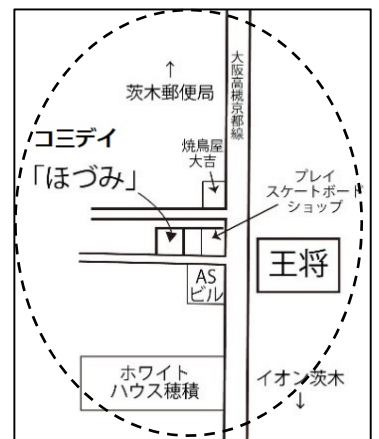

## 「ほづみ」ニュース

No. 23 平成 31 年 2 月  
発行：特定非営利活動法人（NPO 法人）  
ChachaHouse（ちゃちゃはうす）

コミュニティデイハウス  
「ほづみ」

住所：茨木市下穂積 1-3-1-3

電話：072-601-0365

これから一段と寒さが厳しくなりますが  
くれぐれも風邪をひかないように  
気をつけてくださいね!!

<< 2月の予定 >>

裁縫の日が出来ました…縫い物ならなんでもOKです  
簡単な服を作ってみませんか？

白黒の看板の  
スケートボード屋さんの  
角を曲がって三軒目。  
お待ちしております。