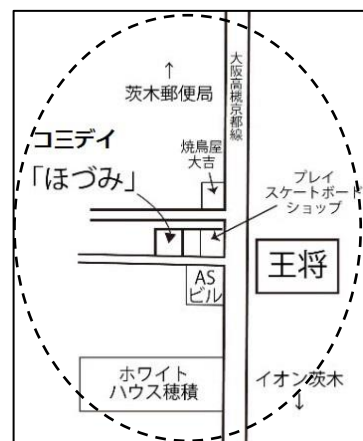

しっかり水分補給をしてくださいね。
栄養と睡眠も十分にとって
元気に過ごしましょう!!

<< 8月の予定 >>

★ 8月金曜日…手芸の日

簡単な夏服やバッグを作ってみませんか？

白黒の看板の
スケートボード屋さんの
角を曲がって三軒目。
お待ちしております。

<<8月のイベント・メニュー カレンダー>>

	(月)	(火)	(水)	1 (木)	2 (金)	3
				午前 パッチワーク 午後 編み物 マーじゃん	午前 ヨガ 手芸	
				鶏肉の香味だれ	魚料理	
4	5 (月)	6 (火)	7 (水)	8 (木)	9 (金)	10
	いきいき体操 (コミセン) クラフト	リング編み	ポルトガル 刺繍	午前 歌体操 午後 編み物 マーじゃん	午前 ヨガ 手芸	
	冷やし中華	から揚げ	鮭ちらし	おろし 冷しゃぶ	中華料理	
11	12 (月)	13 (火)	14 (水)	15 (木)	16 (金)	17
山の日	振替休日		お盆休み			
18	19 (月)	20 (火)	21 (水)	22 (木)	23 (金)	24
	いきいき体操 (コミセン) 午後 詩吟 クラフト	午前 歌体操 午後 着物のリメイク	ポルトガル 刺繍 午後 大正琴	午前 パッチワーク	午前 ヨガ 手芸	
	ホタテシチュー	マーボー豆腐	生姜焼き	サラダそば	中華料理	
25	26 (月)	27 (火)	28 (水)	29 (木)	30 (金)	31
	いきいき体操 (コミセン) クラフト	リング編み	午前 ヨガ エステ ポルトガル 刺繍	午前 歌体操 午後 歌声喫茶	午前 消しゴムはんこ 手芸	
	ピザ	魚料理	ハンバーグ	豆腐料理	肉料理	