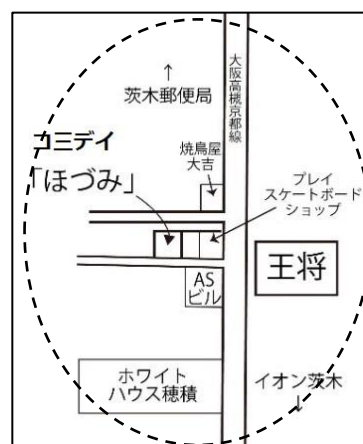

《2月のメニュー》

毎週金曜日手芸の日…お気に入りの服やバッグを
作っています。
一度のぞきにきてみて下さい。

白黒の看板の
スケートボード屋さんの
角を曲がって三軒目。
お待ちしております。

<<2月のイベント・メニュー カレンダー>>

	(月)	(火)	(水)	(木)	(金)	1
2	3 (月)	4 (火)	5 (水)	6 (木)	7 (金)	8
	いきいき体操 (コミセン) 午後 歌声喫茶 節分	リング編み	午前 歌体操 ポルトガル 刺繍	編み物 午後 マーじゃん	午前 ヨガ 手芸	
	巻き寿司	野菜炒め	豚天	麻婆風炒め	魚料理	
9	10 (月)	11 (火)	12 (水)	13 (木)	14 (金)	15
	いきいき体操 (コミセン) 午後 詩吟	建国記念日	午前 ヨガ エステ ポルトガル 刺繍	編み物 午後 マーじゃん	午前 歌体操 手芸 バレンタインデー	
	ピザ		炊き込みご飯	鶏の甘酢炒め	中華料理	
16	17 (月)	18 (火)	19 (水)	20 (木)	21 (金)	22
	いきいき体操 (コミセン) 午後 自由な時間	午前 歌体操 午後 着物のリメイク	ポルトガル 刺繍 午後 大正琴	午前 自由な時間 午後 パッチワーク	午前 ヨガ 手芸	
	トンカツ	中華丼	ハヤシライス	魚料理	肉料理	
23	24 (月)	25 (火)	26 (水)	27 (木)	28 (金)	29
天皇誕生日	振替休日	リング編み	午前 ヨガ エステ ポルトガル 刺繍	自由な日	手芸	
		キーマカレー	から揚げ	白菜と鶏の クリーム煮	中華料理	