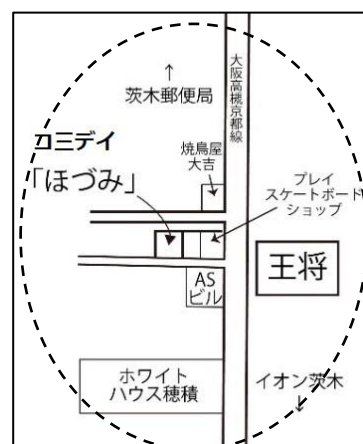

「ほづみ」ニュース

No. 38 令和2年6月
発行：特定非営利活動法人（NPO 法人）
ChachaHouse（ちゃちゃはうす）
コミュニティデイハウス
「ほづみ」
住所：茨木市下穂積1-3-1-3
電話：072-601-0365

気が付けばもう6月
いつの間にか梅雨の季節になりましたね。
長い間お休みしていましたが、
ようやく再開しました。
また皆様の元気な笑顔に出会えるようになり
うれしく思います。
しばらくは1日3時間の利用になります

白黒の看板の
スケートボード屋さんの
角を曲がって三軒目。
お待ちしております。

	1(月)	2(火)	3(水)	4(木)	5(金)	6
	午後 歌声喫茶	手芸	エステ ポルトガル 刺繍	編み物 午後 マーじゃん 	手芸	
7	8(月)	9(火)	10(水)	11(木)	12(金)	13
	いきいき体操 (コミセン) 午後 詩吟	リング編み	午前 ヨガ ポルトガル 刺繍 	編み物 午後 マーじゃん	午前 歌体操 手芸	
14	15(月)	16(火)	17(水)	18(木)	19(金)	20
父の日	いきいき体操 (コミセン) クラフト	午前 歌体操 午後 着物のリメイク	ポルトガル 刺繍 午後 大正琴	手芸	午前 ヨガ 手芸	
21	22(月)	23(火)	24(水)	25(木)	26(金)	27
	いきいき体操 (コミセン)	リング編み	午前 ヨガ エステ ポルトガル 刺繍	午前 歌体操 午後 パッチワーク	手芸	
28	29(月)	30(火)	(水)	(木)	(金)	
	いきいき体操 (コミセン) クラフト	リング編み				