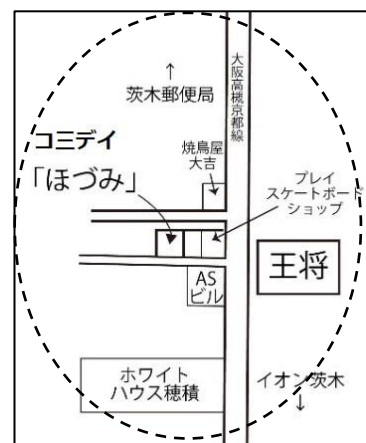

利用時間の制限がなくなりました。
3蜜に注意しながらゆっくり楽しく
過ごしましょう！

白黒の看板の
スケートボード屋さんの
角を曲がって三軒目。
お待ちしております。

<<7月のイベント・メニュー カレンダー>>

	(月)	(火)	1(水)	2(木)	3(金)	4
			ポルトガル 刺繍	午後 編み物	午前 ヨガ 手芸	
5	6 (月)	7 (火)	8 (水)	9 (木)	10 (金)	11
	いきいき体操 (コミセン) 午後 クラフト	リング編み 	午前 ヨガ エステ ポルトガル 刺繍	午前 歌体操	手芸	
12	13 (月)	14 (火)	15(水)	16 (木)	17 (金)	18
	いきいき体操 (コミセン) 午後 詩吟	リング編み	ポルトガル 刺繍 午後 大正琴	午前 歌体操 午後 手芸	午前 ヨガ 手芸	
19	20 (月)	21 (火)	22 (水)	23 (木)	24 (金)	25
	いきいき体操 (コミセン) 午後 クラフト	午前 歌体操 午後 着物のリメイク	午前 ヨガ エステ ポルトガル 刺繍	海の日	スポーツ の日	
26	27 (月)	28 (火)	29 (水)	30 (木)	31 (金)	
	いきいき体操 (コミセン)	リング編み	ポルトガル 刺繍	編み物	手芸	