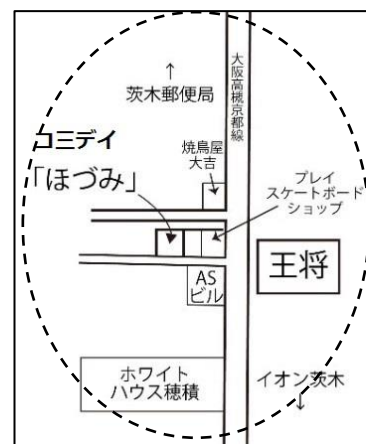

皆さん頑張って「マスク」や「マスク入れ」を
作っています。

白黒の看板の
スケートボード屋さんの
角を曲がって三軒目。
お待ちしております。

<<8月のイベント・メニュー カレンダー>>

| | (月) | (火) | (水) | (木) | (金) | 1 |
|----|------------------------------|----------------------------|-----------------------------|------------------|-------------|----|
| | | | | | | |
| 2 | 3 (月) | 4 (火) | 5 (水) | 6 (木) | 7 (金) | 8 |
| | いきいき体操 (コミセン) クラフト | リング編み | エステ ポルトガル 刺繍 | 午前 歌体操 編み物 | 午前 ヨガ 手芸 | |
| 9 | 10 (月) | 11 (火) | 12(水) | 13 (木) | 14 (金) | 15 |
| | 山の日 | リング編み | 午前 ヨガ 編み物 ポルトガル 刺繍 | お盆休み | | |
| 16 | 17 (月) | 18 (火) | 19 (水) | 20 (木) | 21 (金) | 22 |
| | いきいき体操 (コミセン) 午後 詩吟 | 午前 歌体操 午後 着物のリメイク | ポルトガル 刺繍 午後 大正琴 | 手芸 | 午前 ヨガ 手芸 | |
| 23 | 24 (月) | 25 (火) | 26 (水) | 27 (木) | 28 (金) | 29 |
| | いきいき体操 (コミセン) クラフト | リング編み | エステ ポルトガル 刺繍 | 午前 歌体操 | 午前 ヨガ 手芸 | |
| 30 | 31 (月) | | | | | |
| | いきいき体操 (コミセン) | | | | | |