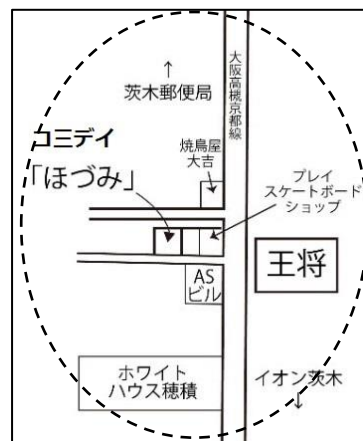

コミュニティ デイハウス

茨木市総合事業

「ほづみ」ニュース

10月

No. 42 令和2年10月
発行：特定非営利活動法人（NPO 法人）
ChachaHouse（ちゃちゃはうす）
コミュニティデイハウス
「ほづみ」
住所：茨木市下穂積1-3-1-3
電話：072-601-0365

すっかり秋らしくなってきましたね。
朝晩と日中との気温差があるので
体調に気を付けてください。

《10月の予定》

毎週金曜日（手芸の日）…かわいいバッグを作ります
クラフトの日…かぼちゃのかご作り

白黒の看板の
スケートボード屋さんの
角を曲がって三軒目。
お待ちしております。

<<10月のイベント・メニュー カレンダー>>

	(月)	(火)	(水)	1 (木)	2 (金)	3
				編み物	午前 ヨガ 手芸	
4	5 (月)	6 (火)	7 (水)	8 (木)	9 (金)	10
	いきいき体操 (コミセン) クラフト	リング編み	午前 ヨガ ポルトガル 刺繍	午前 歌体操 午後 編み物	手芸	
11	12 (月)	13 (火)	14 (水)	15 (木)	16 (金)	17
	いきいき体操 (コミセン)	午後 着物のリメイク	エステ ポルトガル 刺繍	手芸	午前 ヨガ 手芸	
18	19 (月)	20 (火)	21 (水)	22 (木)	23 (金)	24
	いきいき体操 (コミセン) 午後 詩吟 クラフト	リング編み	午前 ヨガ ポルトガル 刺繍 午後 大正琴	自由な日	手芸	
25	26 (月)	27 (火)	28 (水)	29 (木)	30 (金)	31
	いきいき体操 (コミセン)	リング編み	エステ ポルトガル 刺繍	午前 歌体操 午後 編み物	手芸	ハロウィン 