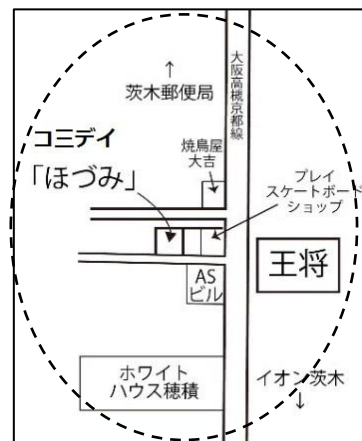

「ほづみ」の壁面の絵が変わりました
高校生の子がとっても素敵に書いてくれましたよ！

<<4月のイベント・メニュー カレンダー>>

	(月)	(火)	(水)	(木)	1 (金)	2
					午前 ヨガ 手芸	
3	4 (月)	5 (火)	6 (水)	7 (木)	8 (金)	9
	いきいき体操 (コミセン) クラフト	リング編み	午前 ヨガ ポルトガル 刺繍	午前 歌体操 編み物	手芸	
10	11 (月)	12 (火)	13 (水)	14 (木)	15 (金)	16
	いきいき体操 (コミセン) 午後 詩吟	リング編み	エステ ポルトガル 刺繍 午後 大正琴	編み物	午前 ヨガ 手芸	
17	18 (月)	19 (火)	20 (水)	21 (木)	22 (金)	23
	いきいき体操 (コミセン) クラフト	午前 歌体操 午後 着物のリメイク	午前 ヨガ ポルトガル 刺繍	編み物	手芸	
24	25 (月)	26 (火)	27 (水)	28 (木)	29 (金)	30
	いきいき体操 (コミセン)	リング編み	エステ ポルトガル 刺繍	編み物		