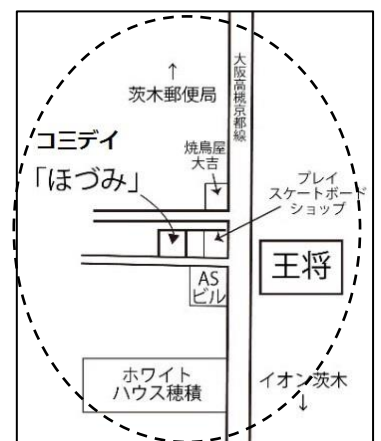

コミュニティ デイハウス

茨木市総合事業

「ほづみ」ニュース

No. 62 令和4年6月
発行：特定非営利活動法人（NPO 法人）
ChachaHouse（ちゃちゃはうす）
コミュニティデイハウス
「ほづみ」
住所：茨木市下穂積1-3-1-3
電話：072-601-0365

いよいよ梅雨の季節がやってきましたね。

気温と湿度の変化に体調を崩さないように

気を付けてください。

「ほづみ」の壁面の絵が変わりました
高校生の子どもがとっても素敵に書いてくれましたよ！