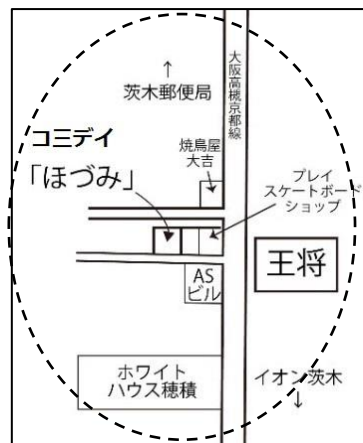

「ほづみ」の壁面の絵が変わりました
高校生の子がとっても素敵に書いてくれましたよ！