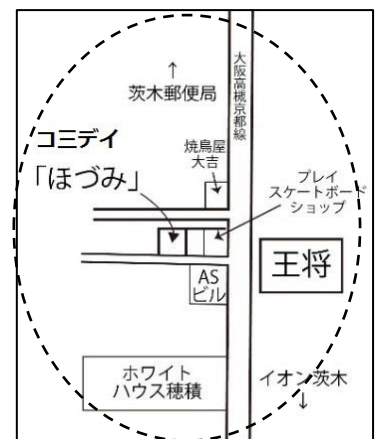

コミュニティ デイハウス

茨木市総合事業

「ほづみ」ニュース

No. 70 令和5年2月
発行：特定非営利活動法人（NPO 法人）
ChachaHouse（ちゃちゃはうす）
コミュニティデイハウス
「ほづみ」
住所：茨木市下穂積1-3-1-3
電話：072-601-0365

これからますます寒くなりますが
風邪をひかないよう体調に
お気を付けてください。

「ほづみ」の壁面の絵が変わりました
高校生の子がとっても素敵に書いてくれましたよ！