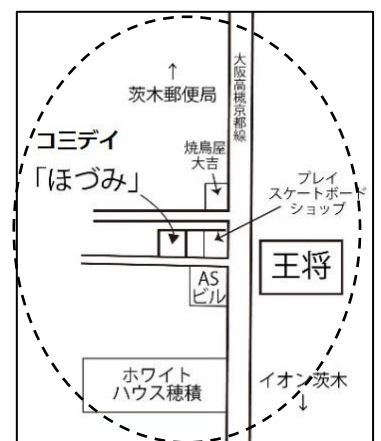

「ほづみ」の壁面の絵が変わりました
高校生の子がとっても素敵に書いてくれましたよ！

<<11月のイベントカレンダー>>

	(月)	(火)	1 (水)	2 (木)	3 (金)	4
			午前 ヨガ ポルトガル 刺繍	編み物		
5	6 (月)	7 (火)	8 (水)	9 (木)	10 (金)	11
	いきいき体操 (コミセン) クラフト	午前 歌体操 リング編み	エステ ポルトガル 刺繍	午後 着物のリメイク	午前 ヨガ 手芸	
12	13 (月)	14 (火)	15 (水)	16 (木)	17 (金)	18
文化展	いきいき体操 (コミセン) 午後 詩吟	リング編み	午前 ヨガ ポルトガル 刺繍 午後 大正琴	編み物	手芸	
	20 (月)	21 (火)	22 (水)	23 (木)	24 (金)	25
	いきいき体操 (コミセン) クラフト	午前 歌体操 リング編み	エステ ポルトガル 刺繍	勤労感謝の日	午前 ヨガ 手芸	
26	27 (月)	28 (火)	29 (水)	30 (木)	(金)	
	いきいき体操 (コミセン)	リング編み	ポルトガル 刺繍	編み物		