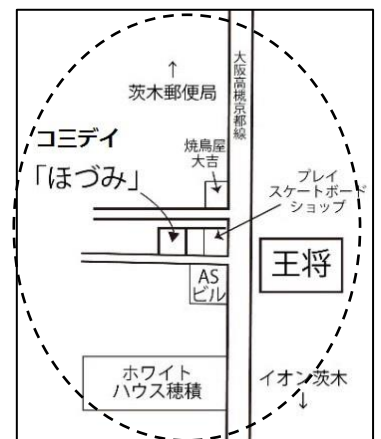

## 「ほづみ」ニュース

No. 84 令和6年4月  
発行：特定非営利活動法人（NPO 法人）  
ChachaHouse（ちゃちゃはうす）  
コミュニティデイハウス  
「ほづみ」  
住所：茨木市下穂積1-3-1-3  
電話：072-601-0365

ようやく暖かくなり

桜も咲きはじめましたね。

今年は天候不順で体調が崩れやすいので

気をつけてくださいね。

「ほづみ」の壁面の絵が変わりました  
高校生の子がとっても素敵に書いてくれましたよ！