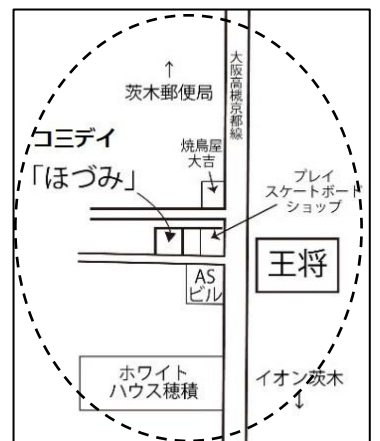

コミュニティ デイハウス

茨木市総合事業

「ほづみ」ニュース

No. 86 令和6年6月
発行：特定非営利活動法人（NPO 法人）
ChachaHouse（ちゃちゃはうす）
コミュニティデイハウス
「ほづみ」
住所：茨木市下穂積1-3-1-3
電話：072-601-0365

これから梅雨の季節になってきます。
毎日の気温と湿度の変化に気を付けて
体調を崩さないようにしてくださいね。

「ほづみ」の壁面の絵が変わりました
高校生の子がとっても素敵に書いてくれましたよ！