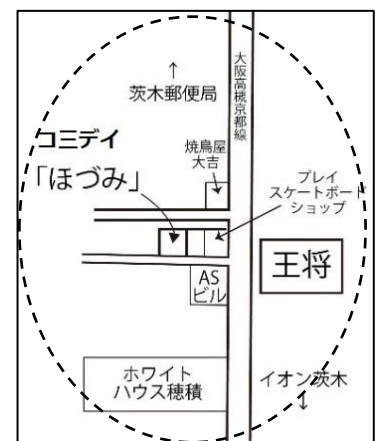

かわいい絵が目印です

<<8月のイベントカレンダー>>

| | (月) | (火) | (水) | 1 (木) | 2 (金) | 3 |
|----|------------------------|----------------------|----------------------------|------------------|-------------|----|
| | | | | 午前 歌体操 午後 編み物 | 午前 ヨガ 手芸 | |
| 4 | 5 (月) | 6 (火) | 7 (水) | 8 (木) | 9 (金) | 10 |
| | いきいき体操 (コミセン) クラフト | リング編み | 午前 ヨガ ポルトガル刺繍 | 編み物 | 手芸 | |
| 11 | 12 (月) | 13 (火) | 14(水) | 15 (木) | 16 (金) | 17 |
| | 振替休日 | リング編み | エステ ポルトガル刺繍 | お盆休み | | |
| 18 | 19 (月) | 20 (火) | 21 (水) | 22 (木) | 23(金) | 24 |
| | いきいき体操 (コミセン) 午後 詩吟 | 午前 歌体操 午後 着物のリメイク | 午前 ヨガ ポルトガル刺繍 午後 大正琴 | 編み物 | 手芸 | |
| 25 | 26 (月) | 27 (火) | 28 (水) | 29(木) | 30 (金) | 31 |
| | いきいき体操 (コミセン) クラフト | リング編み | エステ ポルトガル刺繍 | 編み物 | 午前 ヨガ 手芸 | |