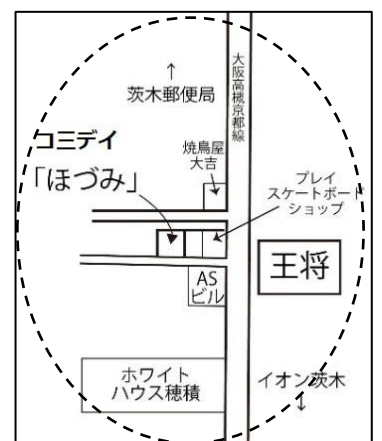

かわいい絵が目印です

<<11月のイベントカレンダー>>

	(月)	(火)	(水)	(木)	1 (金)	2
					午前 ヨガ 手芸	
3	4 (月)	5 (火)	6 (水)	7 (木)	8 (金)	9
文化の日	振替休日	午前 歌体操 午後 リング編み	午前 ヨガ ポルトガル刺繍	着物のリメイク	手芸	
10	11 (月)	12 (火)	13 (水)	14 (木)	15 (金)	16
文化展	いきいき体操 (コミセン) クラフト	リング編み	エステ ポルトガル刺繍	編み物	午前 ヨガ 手芸	
17	18 (月)	19 (火)	20 (水)	21 (木)	22 (金)	23
	いきいき体操 (コミセン) 午後 詩吟	午後 着物のリメイク	午前 ヨガ ポルトガル刺繍 午後 大正琴	午前 歌体操 午後 編み物	手芸	勤労感謝の日
24	25 (月)	26 (火)	27 (水)	28 (木)	29 (金)	30
	いきいき体操 (コミセン) クラフト	リング編み	エステ ポルトガル刺繍	編み物	手芸	